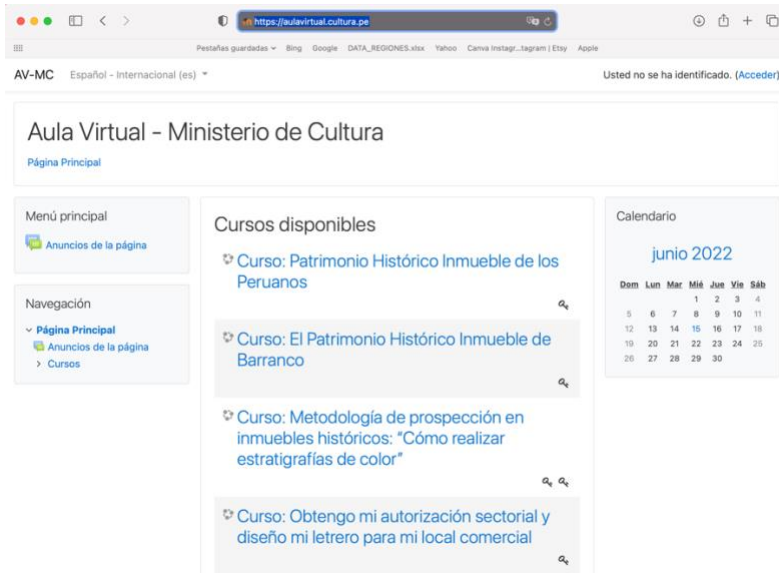

PASOS PARA INGRESO AL AULA VIRTUAL

1. Ingresar al portal: <https://aulavirtual.cultura.pe>

2. Dirigirse a la sección **"Categorías"**, ubicada al final de la página. Luego dar click en la categoría **"Gobiernos"**