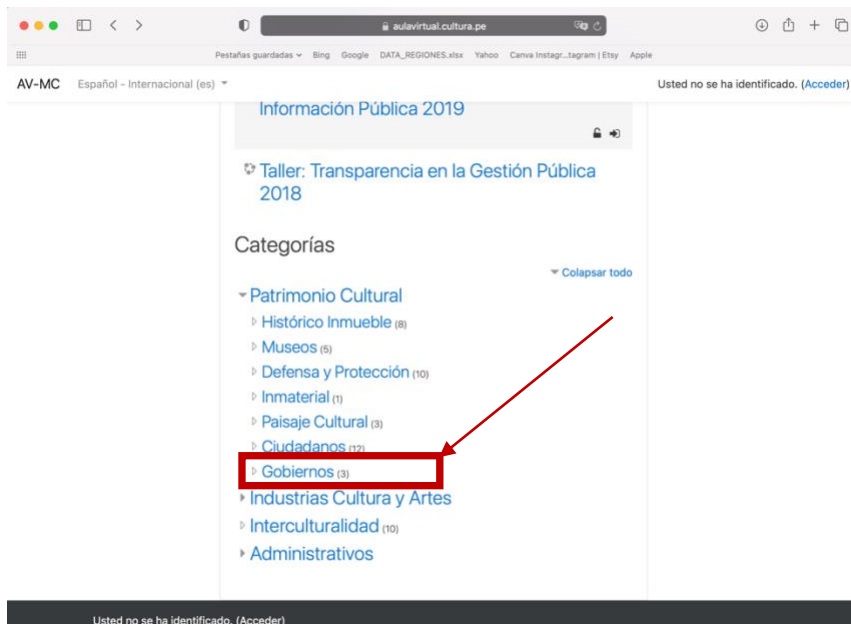

PASOS PARA INGRESO AL AULA VIRTUAL

1. Ingresar al portal: <https://aulavirtual.cultura.pe>

2. Dirigirse a la sección **"Categorías"**, ubicada al final de la página. Luego dar click en la categoría **"Gobiernos"**

3. Elegir la opción que desea visualizar:

4. Dar click a la pestaña “Entrar como invitado”