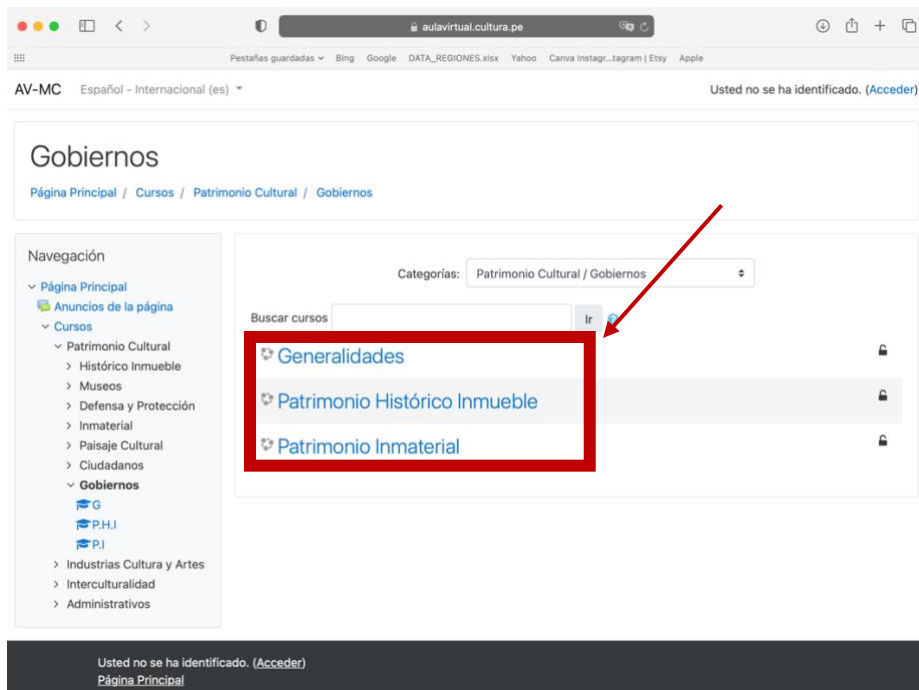

PASOS PARA INGRESO AL AULA VIRTUAL

1. Ingresar al portal: <https://aulavirtual.cultura.pe>

2. Dirigirse a la sección **"Categorías"**, ubicada al final de la página. Luego dar click en la categoría **"Gobiernos"**

3. Elegir la opción que desea visualizar:

4. Dar click a la pestaña “Entrar como invitado”